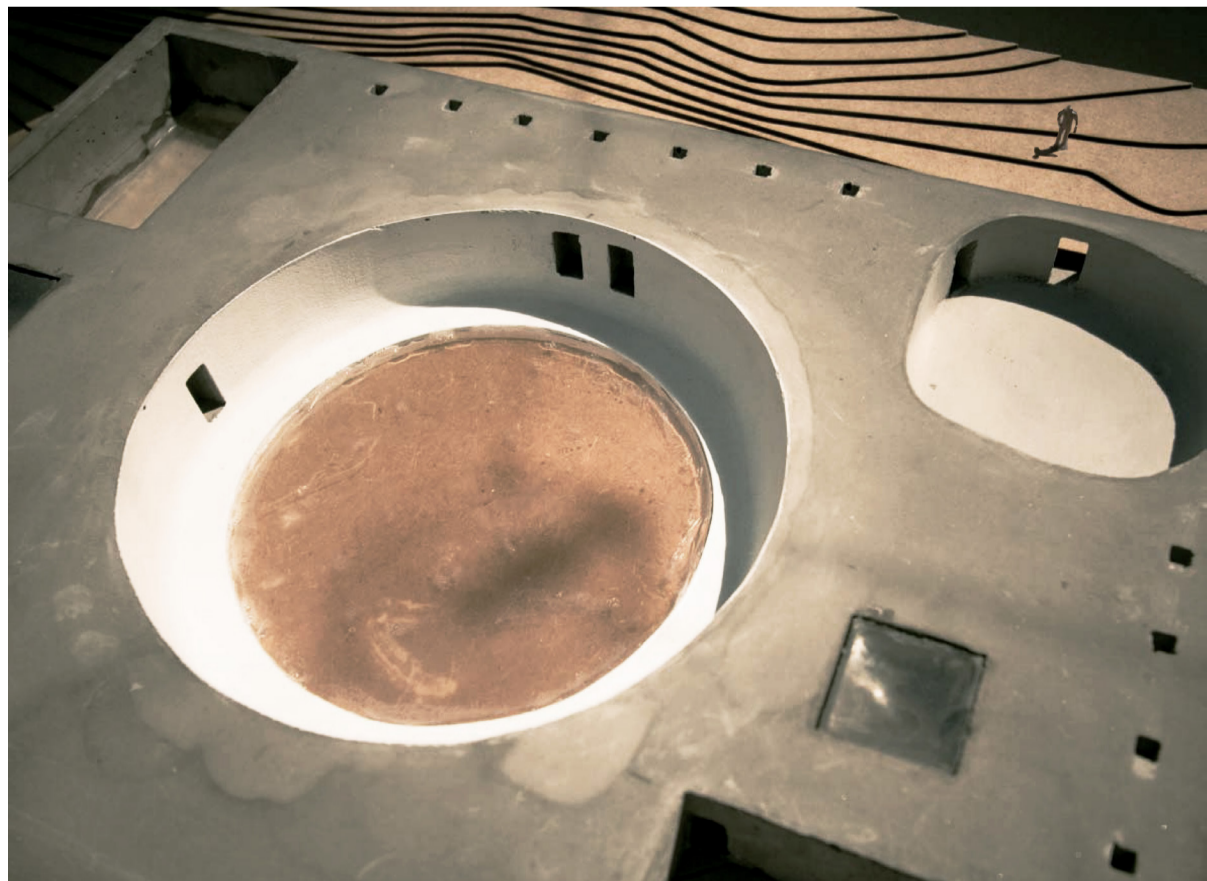

Havbad / Fredericia, Danmark